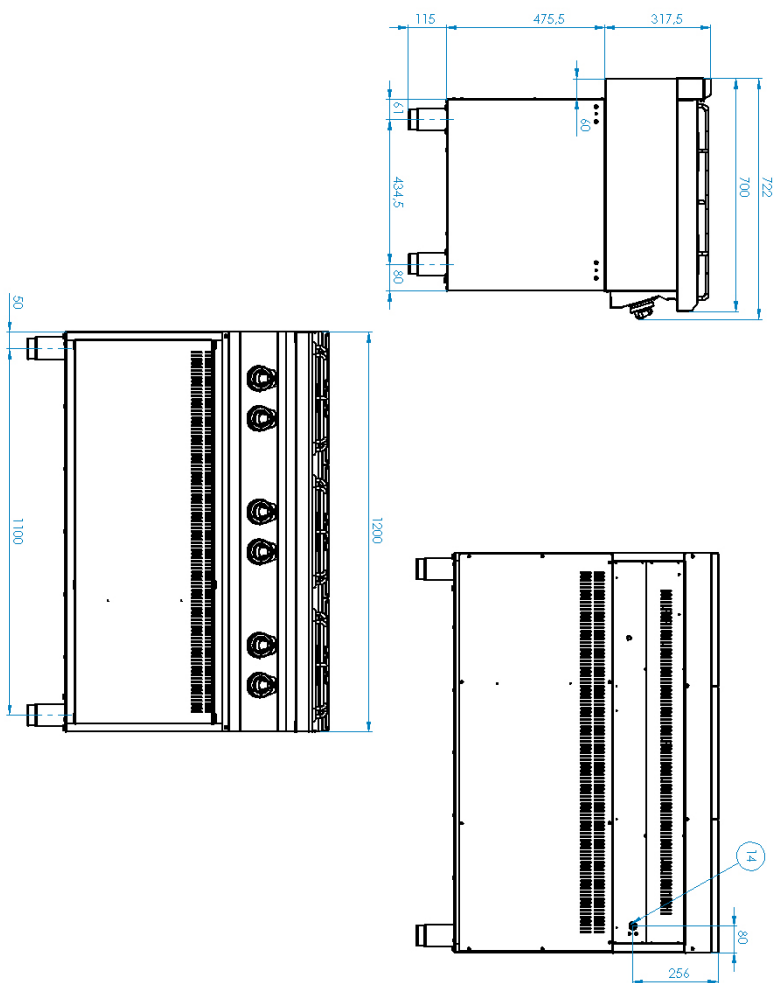

## Sporák plynový 6x hořák ECO s podstavbou

Model

Sap kód

00110105

SPB 70/120 G

Skupina artiklů

Sporáky